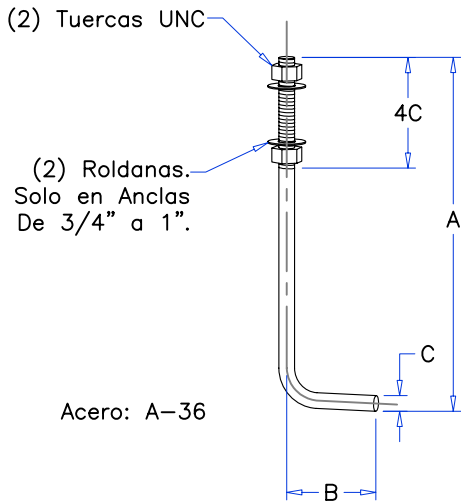

Cruzetas Moongose

Detalle General.

1-mpczmon-2

2-mpczmon-2

3-mpczmon-2

4-mpczmon-2

Notas Generales	
Revisiones	
Proyecto	
Pedido	Catálogo
Cliente	
Cantidad	Fecha
Elaboro	Reviso

Anclas Dobladas.

Detalle de Ancla

Anclas Dobladas					
Catalogo	A(Mts)	B(Mts)	C(Pulg)	Piezas Por Juego	Material De La Tuerca
3/4-mpanc-50	0.40	0.1	3/4"	4	Liviana
3/4-mpanc-60	0.50	0.1	3/4"	4	Liviana
3/4-mpanc-85	0.75	0.1	3/4"	4	Liviana
3/4-mpanc-1	0.90	0.1	3/4"	4	Liviana
3/4-mpanc-1.2	1.10	0.1	3/4"	4	Liviana
3/4-mpanc-1.5	1.40	0.1	3/4"	4	Liviana
1-mpanc-85	0.75	0.1	1"	4	Liviana
1-mpanc-1	0.90	0.1	1"	4	Liviana
1-mpanc-1.5	1.40	0.1	1"	4	Liviana
1-mpanc-2	1.90	0.1	1"	4	Liviana
1 1/2-mpanc-1.2,4	1.00	0.2	1-1/2"	4	2H
1 1/2-mpanc-1.5,4	1.30	0.2	1-1/2"	4	2H
1 1/2-mpanc-2,4	1.80	0.2	1-1/2"	4	2H
1 1/2-mpanc-1.5,6	1.30	0.2	1-1/2"	6	2H
1 1/2-mpanc-1.2,6	1.00	0.2	1-1/2"	6	2H
1 3/4-mpanc-1.5,4	1.30	0.2	1-3/4"	4	2H
1 3/4-mpanc-1.5,6	1.30	0.2	1-3/4"	6	2H
1 3/4-mpanc-2,4	1.80	0.2	1-3/4"	4	2H
1 3/4-mpanc-2,6	1.80	0.2	1-3/4"	6	2H
1 3/4-mpanc-2,8	1.80	0.2	1-3/4"	8	2H
1 3/4-mpanc-2.5,4	2.30	0.2	1-3/4"	4	2H
1 3/4-mpanc-2.5,6	2.30	0.2	1-3/4"	6	2H
1 3/4-mpanc-2.5,8	2.30	0.2	1-3/4"	8	2H
1 3/4-mpanc-3,8	2.80	0.2	1-3/4"	8	2H