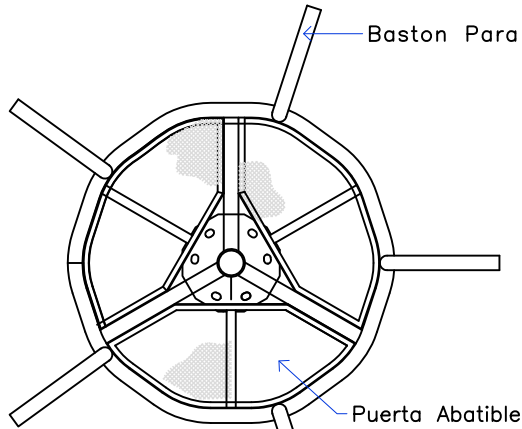

Detalle de Ancla

Anclas Dobladas					
Catalogo	A(Mts)	B(Mts)	C(Pulg)	Piezas Por Juego	Material De La Tuerca
3/4-mpanc-50	0.40	0.1	3/4"	4	Liviana
3/4-mpanc-60	0.50	0.1	3/4"	4	Liviana
3/4-mpanc-85	0.75	0.1	3/4"	4	Liviana
3/4-mpanc-1	0.90	0.1	3/4"	4	Liviana
3/4-mpanc-1.2	1.10	0.1	3/4"	4	Liviana
3/4-mpanc-1.5	1.40	0.1	3/4"	4	Liviana
1-mpanc-85	0.75	0.1	1"	4	Liviana
1-mpanc-1	0.90	0.1	1"	4	Liviana
1-mpanc-1.5	1.40	0.1	1"	4	Liviana
1-mpanc-2	1.90	0.1	1"	4	Liviana
1 1/2-mpanc-1.2,4	1.00	0.2	1-1/2"	4	2H
1 1/2-mpanc-1.5,4	1.30	0.2	1-1/2"	4	2H
1 1/2-mpanc-2,4	1.80	0.2	1-1/2"	4	2H
1 1/2-mpanc-1.5,6	1.30	0.2	1-1/2"	6	2H
1 1/2-mpanc-1.2,6	1.00	0.2	1-1/2"	6	2H
1 3/4-mpanc-1.5,4	1.30	0.2	1-3/4"	4	2H
1 3/4-mpanc-1.5,6	1.30	0.2	1-3/4"	6	2H
1 3/4-mpanc-2,4	1.80	0.2	1-3/4"	4	2H
1 3/4-mpanc-2,6	1.80	0.2	1-3/4"	6	2H
1 3/4-mpanc-2,8	1.80	0.2	1-3/4"	8	2H
1 3/4-mpanc-2.5,4	2.30	0.2	1-3/4"	4	2H
1 3/4-mpanc-2.5,6	2.30	0.2	1-3/4"	6	2H
1 3/4-mpanc-2.5,8	2.30	0.2	1-3/4"	8	2H
1 3/4-mpanc-3,8	2.80	0.2	1-3/4"	8	2H

Canastilla Radial
Para 6 Luminarias
6 - m p c a n r - 2

Canastilla Radial
Para 5 Luminarias
5 - m p c a n r - 2

Canastilla Radial
Para 4 Luminarias
4 - m p c a n r - 2

5 - m p c a n r - 2

Notas Generales	
Revisiones	
Proyecto	
Pedido	Catálogo
Cliente	
Cantidad	Fecha
Elaboro	Reviso