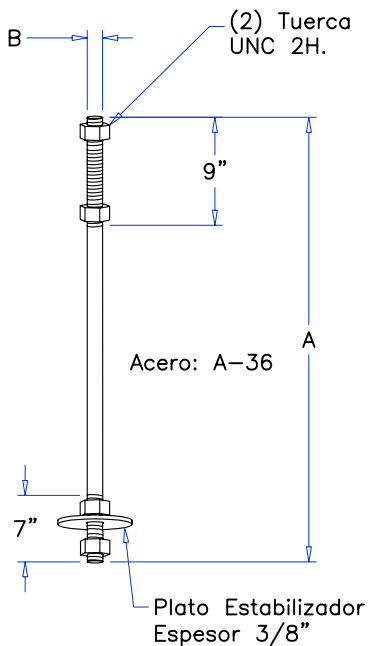

Detalle de Ancla

Anclas Dobladas					
Catalogo	A(Mts)	B(Mts)	C(Pulg)	Piezas Por Juego	Material De La Tuerca
3/4-mpanc-50	0.40	0.1	3/4"	4	Liviana
3/4-mpanc-60	0.50	0.1	3/4"	4	Liviana
3/4-mpanc-85	0.75	0.1	3/4"	4	Liviana
3/4-mpanc-1	0.90	0.1	3/4"	4	Liviana
3/4-mpanc-1.2	1.10	0.1	3/4"	4	Liviana
3/4-mpanc-1.5	1.40	0.1	3/4"	4	Liviana
1-mpanc-85	0.75	0.1	1"	4	Liviana
1-mpanc-1	0.90	0.1	1"	4	Liviana
1-mpanc-1.5	1.40	0.1	1"	4	Liviana
1-mpanc-2	1.90	0.1	1"	4	Liviana
1 1/2-mpanc-1.2,4	1.00	0.2	1-1/2"	4	2H
1 1/2-mpanc-1.5,4	1.30	0.2	1-1/2"	4	2H
1 1/2-mpanc-2,4	1.80	0.2	1-1/2"	4	2H
1 1/2-mpanc-1.5,6	1.30	0.2	1-1/2"	6	2H
1 1/2-mpanc-1.2,6	1.00	0.2	1-1/2"	6	2H
1 3/4-mpanc-1.5,4	1.30	0.2	1-3/4"	4	2H
1 3/4-mpanc-1.5,6	1.30	0.2	1-3/4"	6	2H
1 3/4-mpanc-2,4	1.80	0.2	1-3/4"	4	2H
1 3/4-mpanc-2,6	1.80	0.2	1-3/4"	6	2H
1 3/4-mpanc-2,8	1.80	0.2	1-3/4"	8	2H
1 3/4-mpanc-2.5,4	2.30	0.2	1-3/4"	4	2H
1 3/4-mpanc-2.5,6	2.30	0.2	1-3/4"	6	2H
1 3/4-mpanc-2.5,8	2.30	0.2	1-3/4"	8	2H
1 3/4-mpanc-3,8	2.80	0.2	1-3/4"	8	2H

METALPOL

Santiago Papasquiari N° 158 Parque Industrial Lagunero
Gómez Palacio, Dgo.

www.metalpol.com.mx email: sales@metalpol.com.mx

Anclas Doble Rosca.

Detalle de Ancla

Anclas Doble Rosca			
Catalogo	A(Mts)	B(Pulg)	Piezas Por Juego
2-mpanc-1.5,4	1.50	2"	4
2-mpanc-2,4	2.00	2"	4
2-mpanc-2,6	2.00	2"	6
2-mpanc-2,8	2.00	2"	8
2-mpanc-2.5,4	2.50	2"	4
2-mpanc-2.5,6	2.50	2"	6
2-mpanc-2.5,8	2.50	2"	8
2-mpanc-3,7	3.00	2"	7
2-mpanc-3,6	3.00	2"	6
2-mpanc-3,8	3.00	2"	8
2 1/2-mpanc-2,4	2.00	2 1/2"	4
2 1/2-mpanc-2,6	2.00	2 1/2"	6
2 1/2-mpanc-2,8	2.00	2 1/2"	8
2 1/2-mpanc-2.5,4	2.50	2 1/2"	4
2 1/2-mpanc-2.5,6	2.50	2 1/2"	6
2 1/2-mpanc-2.5,8	2.50	2 1/2"	8
2 1/2-mpanc-3,4	3.00	2 1/2"	4
2 1/2-mpanc-3,6	3.00	2 1/2"	6
2 1/2-mpanc-3,8	3.00	2 1/2"	8