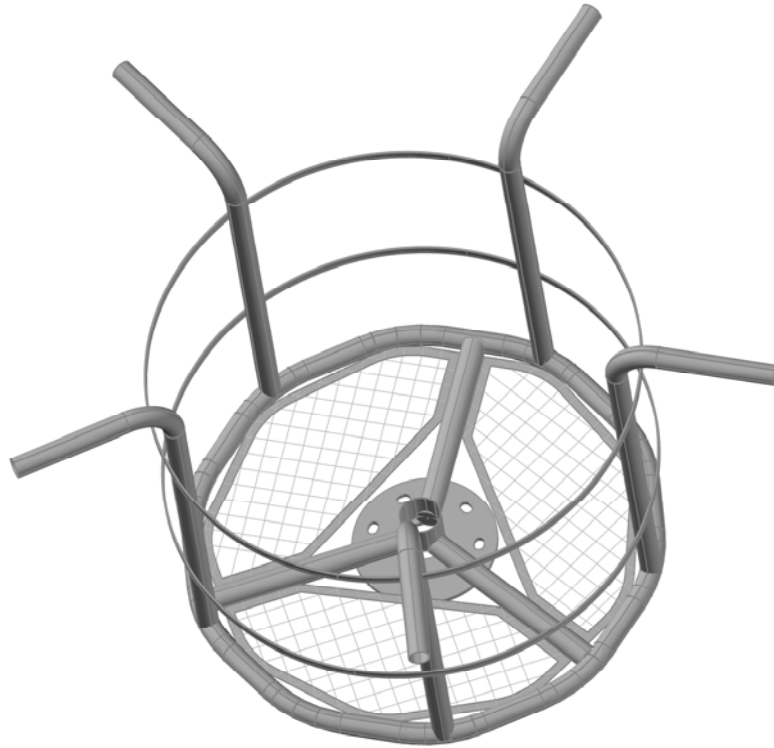

Reviso

METALPOL

Santiago Papasquiaro N° 158 Parque Industrial Lagunero Gómez Palacio, Dgo.

www.metalpol.com.mx

email: sales@metalpol.com.mx

Canastillas Radiales

Canastilla Radial
Para 8 Luminarias
8 - m p c a n r - 2

Canastilla Radial
Para 6 Luminarias
6 - m p c a n r - 2

Canastilla Radial
Para 5 Luminarias
5 - m p c a n r - 2

Canastilla Radial
Para 4 Luminarias
4 - m p c a n r - 2

5 - m p c a n r - 2

Notas Generales	
Revisiones	
Proyecto	
Pedido	Catálogo
Cliente	
Cantidad	Fecha
Elaboro	Reviso