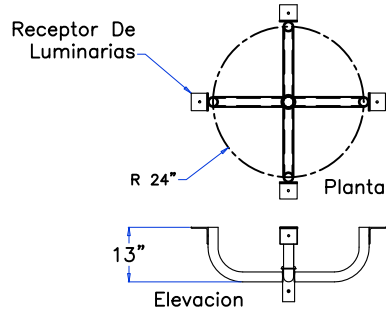

Cruzetas Radiales

Cruzetas Radiales Terminacion Angulo.