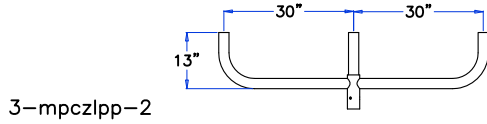

Catalogo	Elevacion	Long. (Mts.)
2.4-mpbzref-2	41°	2.4
3-mpbzref-2	33°	3
3.5-mpbzref-2	29°	3.5
4-mpbzref-2	25°	4
4.5-mpbzref-2	22°	4.5
5-mpbzref-2	20°	5

Catalogo	A (Mts)	Tubo
0.2 mpbz-2	0.2	2"Nom Ced. 30
0.3-mpbz-2	0.3	2"Nom Ced. 30
0.5-mpbz-2	0.5	2"Nom Ced. 30

Notas Generales	
Revisiones	
Proyecto	
Pedido	Catálogo
Cliente	
Cantidad	Fecha
Elaboro	Reviso

METALPOL

Cruzetas Lineales

Cruzetas Lineales Terminacion Punta Poste

Isometrico

Isometrico

Isometrico

Isometrico