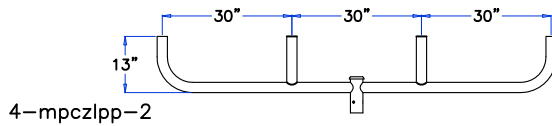

Catalogo	Elevacion	Long. (Mts.)
2.4-mpbzref-2	41°	2.4
3-mpbzref-2	33°	3
3.5-mpbzref-2	29°	3.5
4-mpbzref-2	25°	4
4.5-mpbzref-2	22°	4.5
5-mpbzref-2	20°	5

Catalogo	A (Mts)	Tubo
0.2 mpbz-2	0.2	2"Nom Ced. 30
0.3-mpbz-2	0.3	2"Nom Ced. 30
0.5-mpbz-2	0.5	2"Nom Ced. 30

Notas Generales	
Revisiones	
Proyecto	
Pedido	Catálogo
Cliente	
Cantidad	Fecha
Elaboro	Reviso

METALPOL

Cruzetas Lineales

Cruzetas Lineales Terminacion Punta Poste

Isometrico

Isometrico

Isometrico

Isometrico