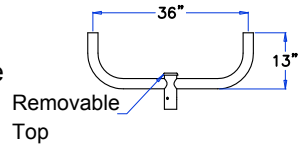

Bull Horn Brackets

2 - Ligth Fixture
2-mpczlpp-2