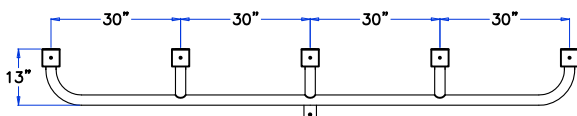

Anchor Bolts

Catalog	A(in)	B(in)	Qty
2-mpanc-60,4	60	2"	4
2-mpanc-80,4	80	2"	4
2-mpanc-80,6	80	2"	6
2-mpanc-80,8	80	2"	8
2-mpanc-100,4	100	2"	4
2-mpanc-100,6	100	2"	6
2-mpanc-100,8	100	2"	8
2-mpanc-120,4	120	2"	4
2-mpanc-120,6	120	2"	6
2-mpanc-120,8	120	2"	8
2.5-mpanc-80,4	80	2.5"	4
2.5-mpanc-80,6	80	2.5"	6
2.5-mpanc-80,8	80	2.5"	8
2.5-mpanc-100,4	100	2.5"	4
2.5-mpanc-100,6	100 </td <td>2.5"</td> <td>6</td>	2.5"	6
2.5-mpanc-100,8	100	2.5"	8
2.5-mpanc-120,4	120	2.5"	4
2.5-mpanc-120,6	120	2.5"	6
2.5-mpanc-120,8	120	2.5"	8

Bull Horn Brackets

2 - Ligth Fixture
2-mpczlpp-2

3 - Ligth Fixture
3-mpczlpp-2

4- Ligth Fixture
4-mpczlpp-2

5 - Ligth Fixture
5-mpczlpp-2

2-mpczla4x4-2

2 - Ligth

3-mpczla4x4-2

3 - Ligth

4-mpczla4x4-2

4 - Ligth

5-mpczla4x4-2

5 - Ligth

METALPOL

Circular Lighting Cage

8 - m p c a n r - 2