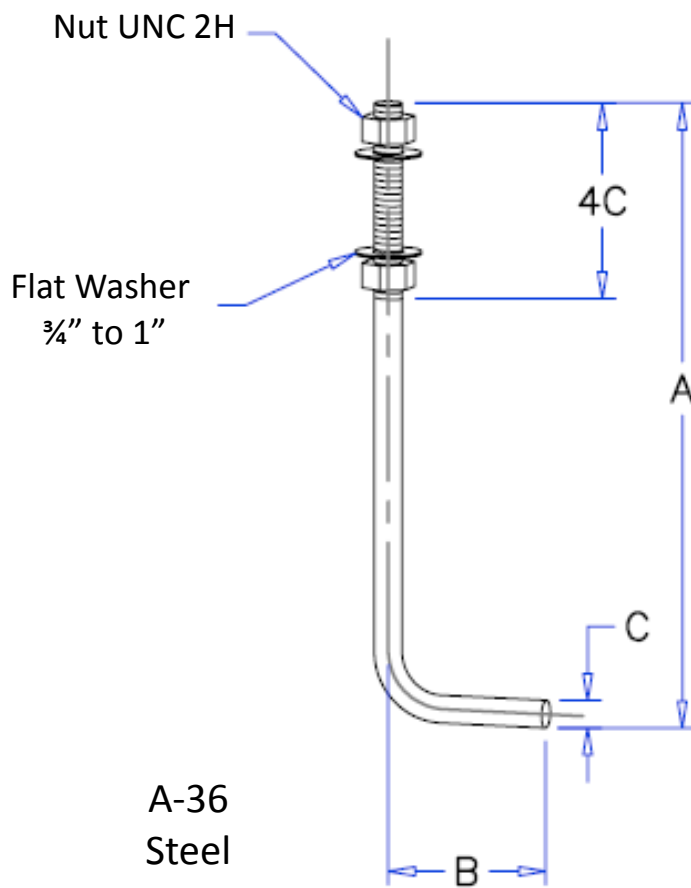

Lighting Arms

Catalog	A (ft-in)	B (ft-in)	C (ft-in)	D (ft-in)	Steel Pipe
4-mpbz-2	3'-11 3/16"	1'-11 1/2"	1'- 3 3/4"	2'- 2 1/2"	2" Nom Sch 30
5-mpbz-2	4'- 11"	2'- 7 7/8"	1'- 3 3/4"	4'- 4 11/16"	2" Nom Sch 30
6-mpbz-2	5'- 10 7/8"	3'- 4"	1'- 3 3/4"	5'- 7 3/16"	2" Nom Sch 30
7-mpbz-2	6'- 6 3/4"	3'- 6 7/8"	1'- 7 11/16"	6'	2" Nom Sch 30
8-mpbz-2	7'- 10 1/2"	4'- 5 7/8"	1'- 7 11/16"	7'- 7 3/8"	2" Nom Sch 30
10-mpbz-2	9'- 10"	5'- 10 7/8"	1'- 7 11/16"	10' - 3/8"	2" Nom Sch 30

Catalog	A (ft-in)	B (ft-in)	C (ft-in)	D (ft-in)	Steel Pipe
4-mpbz-1.5	3'-11 3/16"	1'-11 1/2"	1'- 3 3/4"	2'- 2 1/2"	1.5" Nom Sch 30
5-mpbz-1.5	4'- 11"	2'- 7 7/8"	1'- 3 3/4"	4'- 4 11/16"	1.5" Nom Sch 30
6-mpbz-1.5	5'- 10 7/8"	3'- 4"	1'- 3 3/4"	5'- 7 3/16"	1.5" Nom Sch 30
7-mpbz-1.5	6'- 6 3/4"	3'- 6 7/8"	1'- 7 11/16"	6'	1.5" Nom Sch 30
8-mpbz-1.5	7'- 10 1/2"	4'- 5 7/8"	1'- 7 11/16"	7'- 7 3/8"	1.5" Nom Sch 30

Lighting Arms

Catalog	Elevation	Lenght (ft-in)
8-mpbz-2	41°	7'- 10 1/2"
10-mpbz-2	33°	9'- 10"
12-mpbz-2	29°	11'- 5 3/4"
15-mpbz-2	22°	14'- 9 1/8"

Catalog	A (ft)	Steel Pipe
1-mpbz-2	1'	1.5" Nom Sch 30

Anchor Bolts

Anchor Bolts

Catalog	A(in)	B(in)	Qty
2-mpanc-60,4	60	2"	4
2-mpanc-80,4	80	2"	4
2-mpanc-80,6	80	2"	6
2-mpanc-80,8	80	2"	8
2-mpanc-100,4	100	2"	4
2-mpanc-100,6	100	2"	6
2-mpanc-100,8	100	2"	8
2-mpanc-120,4	120	2"	4
2-mpanc-120,6	120	2"	6
2-mpanc-120,8	120	2"	8
2.5-mpanc-80,4	80	2.5"	4
2.5-mpanc-80,6	80	2.5"	6
2.5-mpanc-80,8	80	2.5"	8
2.5-mpanc-100,4	100	2.5"	4
2.5-mpanc-100,6	100 </td <td>2.5"</td> <td>6</td>	2.5"	6
2.5-mpanc-100,8	100	2.5"	8
2.5-mpanc-120,4	120	2.5"	4
2.5-mpanc-120,6	120	2.5"	6
2.5-mpanc-120,8	120	2.5"	8