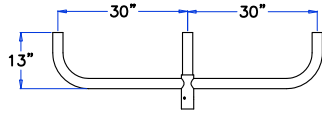

Catalog	A (ft-in)	B (ft-in)	C (ft-in)	D (ft-in)	Steel Pipe
4-mpbz-1.5	3'-11 3/16"	1'-11 1/2"	1'- 3 3/4"	2'- 2 1/2"	1.5" Nom Sch 30
5-mpbz-1.5	4'- 11"	2'- 7 7/8"	1'- 3 3/4"	4'- 4 11/16"	1.5" Nom Sch 30
6-mpbz-1.5	5'- 10 7/8"	3'- 4"	1'- 3 3/4"	5'- 7 3/16"	1.5" Nom Sch 30
7-mpbz-1.5	6'- 6 3/4"	3'- 6 7/8"	1'- 7 11/16"	6'	1.5" Nom Sch 30
8-mpbz-1.5	7'- 10 1/2"	4'- 5 7/8"	1'- 7 11/16"	7'- 7 3/8"	1.5" Nom Sch 30

Catalog	A(in)	B(in)	C(in)	Qty	Nut
3/4-mpanc-20	20	4"	3/4"	4	2H
3/4-mpanc-33	30	4"	3/4"	4	2H
3/4-mpanc-40	35	4"	3/4"	4	2H
3/4-mpanc-47	43	4"	3/4"	4	2H
1-mpanc-33	30	4"	1"	4	2H
1-mpanc-40	35	4"	1"	4	2H
1.5-mpanc-60	51	8"	1.5"	4	2H
1.75-mpanc-80	70	8"	1.75"	4	2H

Anchor Bolts

Catalog	A(in)	B(in)	Qty
2-mpanc-60,4	60	2"	4
2-mpanc-80,4	80	2"	4
2-mpanc-80,6	80	2"	6
2-mpanc-80,8	80	2"	8
2-mpanc-100,4	100	2"	4
2-mpanc-100,6	100	2"	6
2-mpanc-100,8	100	2"	8
2-mpanc-120,4	120	2"	4
2-mpanc-120,6	120	2"	6
2-mpanc-120,8	120	2"	8
2.5-mpanc-80,4	80	2.5"	4
2.5-mpanc-80,6	80	2.5"	6
2.5-mpanc-80,8	80	2.5"	8
2.5-mpanc-100,4	100	2.5"	4
2.5-mpanc-100,6	100 </td <td>2.5"</td> <td>6</td>	2.5"	6
2.5-mpanc-100,8	100	2.5"	8
2.5-mpanc-120,4	120	2.5"	4
2.5-mpanc-120,6	120	2.5"	6
2.5-mpanc-120,8	120	2.5"	8

Bull Horn Brackets

2 - Ligth Fixture
2-mpczlpp-2

3 - Ligth Fixture
3-mpczlpp-2

4- Ligth Fixture
4-mpczlpp-2

5 - Ligth Fixture
5-mpczlpp-2

2-mpczla4x4-2

2 - Ligth

3-mpczla4x4-2