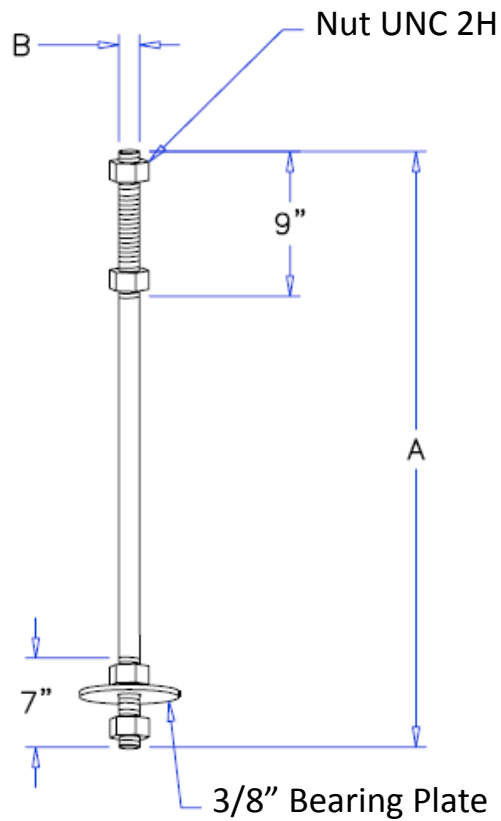

Lighting Arms

Catalog	A (ft-in)	B (ft-in)	C (ft-in)	D (ft-in)	Steel Pipe
4-mpbz-2	3'-11 3/16"	1'-11 1/2"	1'- 3 3/4"	2'- 2 1/2"	2" Nom Sch 30
5-mpbz-2	4'- 11"	2'- 7 7/8"	1'- 3 3/4"	4'- 4 11/16"	2" Nom Sch 30
6-mpbz-2	5'- 10 7/8"	3'- 4"	1'- 3 3/4"	5'- 7 3/16"	2" Nom Sch 30
7-mpbz-2	6'- 6 3/4"	3'- 6 7/8"	1'- 7 11/16"	6'	2" Nom Sch 30
8-mpbz-2	7'- 10 1/2"	4'- 5 7/8"	1'- 7 11/16"	7'- 7 3/8"	2" Nom Sch 30
10-mpbz-2	9'- 10"	5'- 10 7/8"	1'- 7 11/16"	10' - 3/8"	2" Nom Sch 30

Catalog	A (ft-in)	B (ft-in)	C (ft-in)	D (ft-in)	Steel Pipe
4-mpbz-1.5	3'-11 3/16"	1'-11 1/2"	1'- 3 3/4"	2'- 2 1/2"	1.5" Nom Sch 30
5-mpbz-1.5	4'- 11"	2'- 7 7/8"	1'- 3 3/4"	4'- 4 11/16"	1.5" Nom Sch 30
6-mpbz-1.5	5'- 10 7/8"	3'- 4"	1'- 3 3/4"	5'- 7 3/16"	1.5" Nom Sch 30
7-mpbz-1.5	6'- 6 3/4"	3'- 6 7/8"	1'- 7 11/16"	6'	1.5" Nom Sch 30
8-mpbz-1.5	7'- 10 1/2"	4'- 5 7/8"	1'- 7 11/16"	7'- 7 3/8"	1.5" Nom Sch 30

Lighting Arms

Catalog	Elevation	Lenght (ft-in)
8-mpbz-2	41°	7'- 10 1/2"
10-mpbz-2	33°	9'- 10"
12-mpbz-2	29°	11'- 5 3/4"
15-mpbz-2	22°	14'- 9 1/8"

Catalog	A (ft)	Steel Pipe
1-mpbz-2	1'	1.5" Nom Sch 30

Anchor Bolts

Anchor Bolts

Catalog	A(in)	B(in)	Qty
2-mpanc-60,4	60	2"	4
2-mpanc-80,4	80	2"	4
2-mpanc-80,6	80	2"	6
2-mpanc-80,8	80	2"	8
2-mpanc-100,4	100	2"	4
2-mpanc-100,6	100	2"	6
2-mpanc-100,8	100	2"	8
2-mpanc-120,4	120	2"	4
2-mpanc-120,6	120	2"	6
2-mpanc-120,8	120	2"	8
2.5-mpanc-80,4	80	2.5"	4
2.5-mpanc-80,6	80	2.5"	6
2.5-mpanc-80,8	80	2.5"	8
2.5-mpanc-100,4	100	2.5"	4
2.5-mpanc-100,6	100 </td <td>2.5"</td> <td>6</td>	2.5"	6
2.5-mpanc-100,8	100	2.5"	8
2.5-mpanc-120,4	120	2.5"	4
2.5-mpanc-120,6	120	2.5"	6
2.5-mpanc-120,8	120	2.5"	8