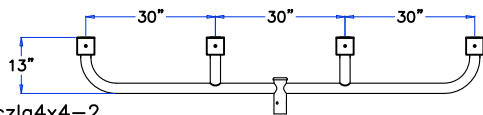

Anchor Bolts

Catalog	A(in)	B(in)	Qty
2-mpanc-60,4	60	2"	4
2-mpanc-80,4	80	2"	4
2-mpanc-80,6	80	2"	6
2-mpanc-80,8	80	2"	8
2-mpanc-100,4	100	2"	4
2-mpanc-100,6	100	2"	6
2-mpanc-100,8	100	2"	8
2-mpanc-120,4	120	2"	4
2-mpanc-120,6	120	2"	6
2-mpanc-120,8	120	2"	8
2.5-mpanc-80,4	80	2.5"	4
2.5-mpanc-80,6	80	2.5"	6
2.5-mpanc-80,8	80	2.5"	8
2.5-mpanc-100,4	100	2.5"	4
2.5-mpanc-100,6	100 </td <td>2.5"</td> <td>6</td>	2.5"	6
2.5-mpanc-100,8	100	2.5"	8
2.5-mpanc-120,4	120	2.5"	4
2.5-mpanc-120,6	120	2.5"	6
2.5-mpanc-120,8	120	2.5"	8

Bull Horn Brackets

2 - Ligth Fixture
2-mpczlpp-2

3 - Ligth Fixture
3-mpczlpp-2

4- Ligth Fixture
4-mpczlpp-2

5 - Ligth Fixture
5-mpczlpp-2

2-mpczla4x4-2

2 - Ligth

3-mpczla4x4-2

3 - Ligth

4-mpczla4x4-2

4 - Ligth

5-mpczla4x4-2

5 - Ligth

METALPOL

Circular Lighting Cage

8 - m p c a n r - 2