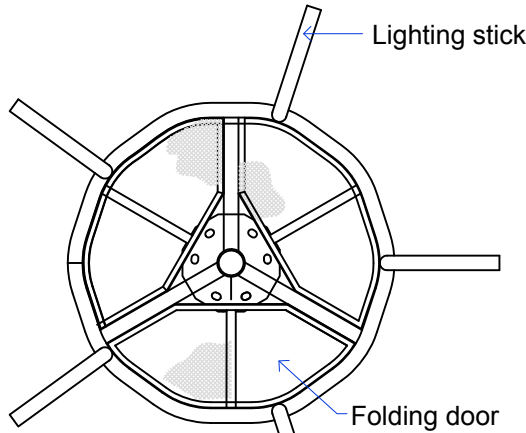

Anchor Bolts

Catalog	A(in)	B(in)	Qty
2-mpanc-60,4	60	2"	4
2-mpanc-80,4	80	2"	4
2-mpanc-80,6	80	2"	6
2-mpanc-80,8	80	2"	8
2-mpanc-100,4	100	2"	4
2-mpanc-100,6	100	2"	6
2-mpanc-100,8	100	2"	8
2-mpanc-120,4	120	2"	4
2-mpanc-120,6	120	2"	6
2-mpanc-120,8	120	2"	8
2.5-mpanc-80,4	80	2.5"	4
2.5-mpanc-80,6	80	2.5"	6
2.5-mpanc-80,8	80	2.5"	8
2.5-mpanc-100,4	100	2.5"	4
2.5-mpanc-100,6	100 </td <td>2.5"</td> <td>6</td>	2.5"	6
2.5-mpanc-100,8	100	2.5"	8
2.5-mpanc-120,4	120	2.5"	4
2.5-mpanc-120,6	120	2.5"	6
2.5-mpanc-120,8	120	2.5"	8

Bull Horn Brackets

2 - Ligth Fixture
2-mpczlpp-2

3 - Ligth Fixture
3-mpczlpp-2

4- Ligth Fixture
4-mpczlpp-2

5 - Ligth Fixture
5-mpczlpp-2

2-mpczla4x4-2

2 - Ligth

3-mpczla4x4-2

3 - Ligth

4-mpczla4x4-2

4 - Ligth

5-mpczla4x4-2

5 - Ligth

METALPOL

Circular Lighting Cage

8 - m p c a n r - 2

6 - m p c a n r - 2

5 - m p c a n r - 2

4 - m p c a n r - 2

5 - m p c a n r - 2

METALPOL