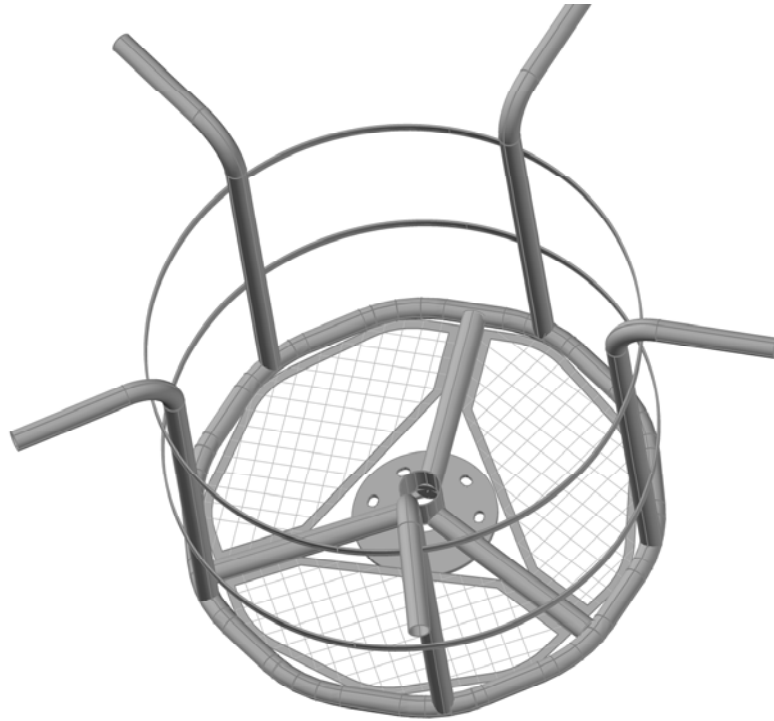

5 - m p c a n r - 2

Circular Lighting Cage

8 - m p c a n r - 2

6 - m p c a n r - 2

4 - m p c a n r - 2