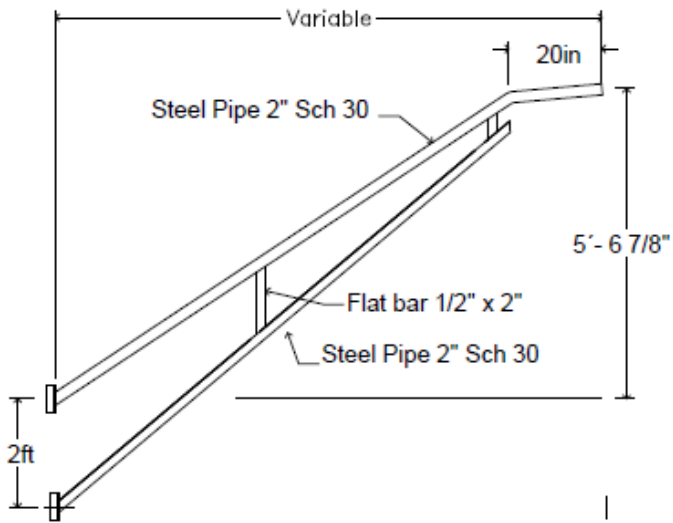

Lighting Arms

Catalog	A (ft-in)	B (ft-in)	C (ft-in)	D (ft-in)	Steel Pipe
4-mpbz-2	3'-11 3/16"	1'-11 1/2"	1'- 3 3/4"	2'- 2 1/2"	2" Nom Sch 30
5-mpbz-2	4'- 11"	2'- 7 7/8"	1'- 3 3/4"	4'- 4 11/16"	2" Nom Sch 30
6-mpbz-2	5'- 10 7/8"	3'- 4"	1'- 3 3/4"	5'- 7 3/16"	2" Nom Sch 30
7-mpbz-2	6'- 6 3/4"	3'- 6 7/8"	1'- 7 11/16"	6'	2" Nom Sch 30
8-mpbz-2	7'- 10 1/2"	4'- 5 7/8"	1'- 7 11/16"	7'- 7 3/8"	2" Nom Sch 30
10-mpbz-2	9'- 10"	5'- 10 7/8"	1'- 7 11/16"	10' - 3/8"	2" Nom Sch 30

Catalog	A (ft-in)	B (ft-in)	C (ft-in)	D (ft-in)	Steel Pipe
4-mpbz-1.5	3'-11 3/16"	1'-11 1/2"	1'- 3 3/4"	2'- 2 1/2"	1.5" Nom Sch 30
5-mpbz-1.5	4'- 11"	2'- 7 7/8"	1'- 3 3/4"	4'- 4 11/16"	1.5" Nom Sch 30
6-mpbz-1.5	5'- 10 7/8"	3'- 4"	1'- 3 3/4"	5'- 7 3/16"	1.5" Nom Sch 30
7-mpbz-1.5	6'- 6 3/4"	3'- 6 7/8"	1'- 7 11/16"	6'	1.5" Nom Sch 30
8-mpbz-1.5	7'- 10 1/2"	4'- 5 7/8"	1'- 7 11/16"	7'- 7 3/8"	1.5" Nom Sch 30

Lighting Arms

Catalog	Elevation	Lenght (ft-in)
8-mpbz-2	41°	7'- 10 1/2"
10-mpbz-2	33°	9'- 10"
12-mpbz-2	29°	11'- 5 3/4"
15-mpbz-2	22°	14'- 9 1/8"

Catalog	A (ft)	Steel Pipe
1-mpbz-2	1'	1.5" Nom Sch 30

Anchor Bolts

Anchor Bolts

Catalog	A(in)	B(in)	Qty
2-mpanc-60,4	60	2"	4
2-mpanc-80,4	80	2"	4
2-mpanc-80,6	80	2"	6
2-mpanc-80,8	80	2"	8
2-mpanc-100,4	100	2"	4
2-mpanc-100,6	100	2"	6
2-mpanc-100,8	100	2"	8
2-mpanc-120,4	120	2"	4
2-mpanc-120,6	120	2"	6
2-mpanc-120,8	120	2"	8
2.5-mpanc-80,4	80	2.5"	4
2.5-mpanc-80,6	80	2.5"	6
2.5-mpanc-80,8	80	2.5"	8
2.5-mpanc-100,4	100	2.5"	4
2.5-mpanc-100,6	100 </td <td>2.5"</td> <td>6</td>	2.5"	6
2.5-mpanc-100,8	100	2.5"	8
2.5-mpanc-120,4	120	2.5"	4
2.5-mpanc-120,6	120	2.5"	6
2.5-mpanc-120,8	120	2.5"	8